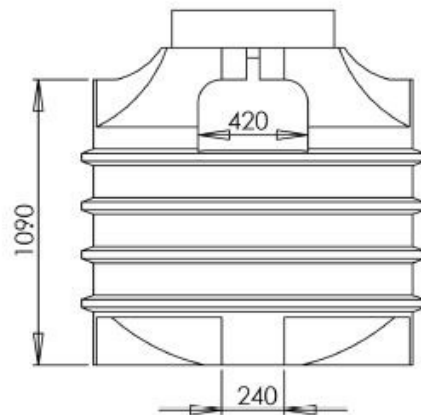

Ozeanis Schacht 1000 L o.A
65.1110.0000

SCHNITT A-A