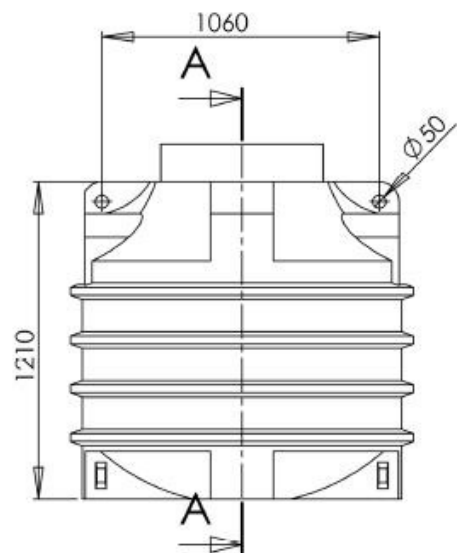

Ozeanis Schacht 1000 L o.A
65.1110.0000

SCHNITT A-A