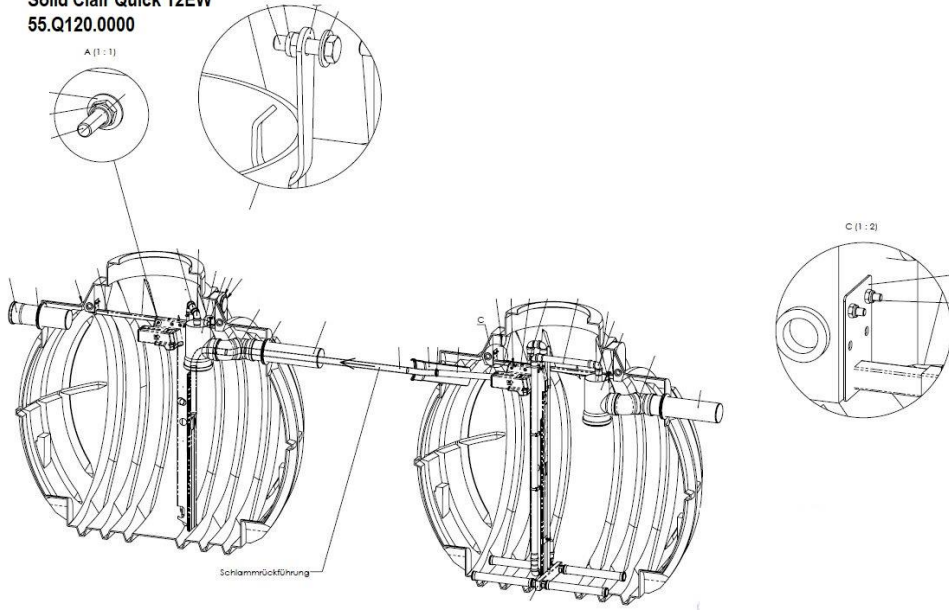

**Solid Clair Quick 12EW**  
55.Q120.0000

**Vorklärung/Puffer-Behälter**

Clearo Line 5300Ltr. ohne Trennwand

**Bohrbild**

**Belebungs-Behälter**

Clearo Line 5300Ltr. ohne Trennwand

**Bemaßung und Benennungs-Ansicht**