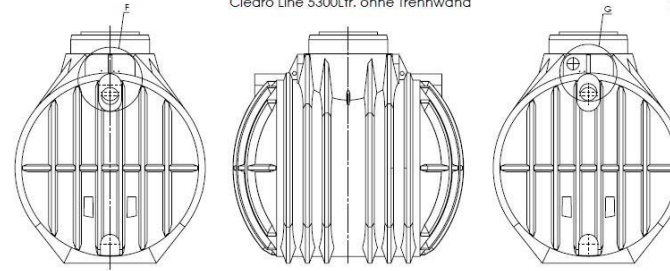

**Solid Clair Quick 12EW**  
55.Q120.0000

**Vorklärung/Puffer-Behälter**

Clearo Line 5300Ltr. ohne Trennwand

**Bohrbild**

**Belebungs-Behälter**

Clearo Line 5300Ltr. ohne Trennwand

**Bemaßung und Benennungs-Ansicht**