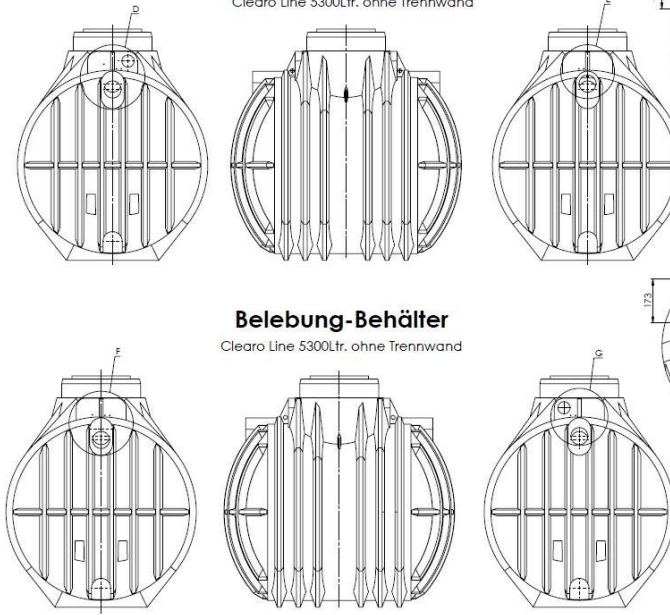

**Solid Clair Quick 12EW**  
55.Q120.0000

**Vorklärung/Puffer-Behälter**

Clearo Line 5300Ltr. ohne Trennwand

**Bohrbild**

**Belebungs-Behälter**

Clearo Line 5300Ltr. ohne Trennwand

**Bemaßung und Benennungs-Ansicht**