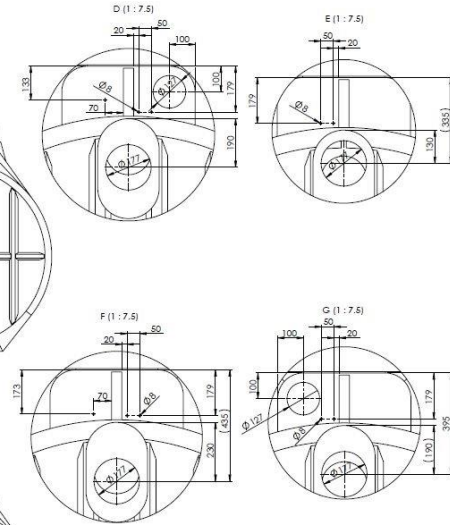

**Solid Clair Quick 12EW**  
55.Q120.0000

**Vorklärung/Puffer-Behälter**

Clearo Line 5300Ltr. ohne Trennwand

**Bohrbild**

**Belebungs-Behälter**

Clearo Line 5300Ltr. ohne Trennwand

**Bemaßung und Benennungs-Ansicht**