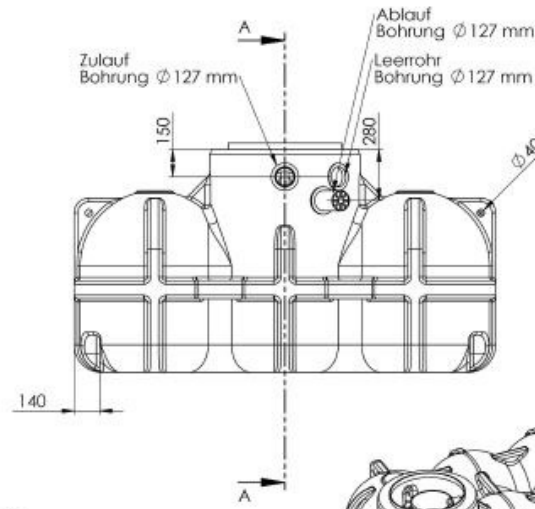

Hudson 5000 L o.PS KF
35.5200.0020

seitliche Griffmulden