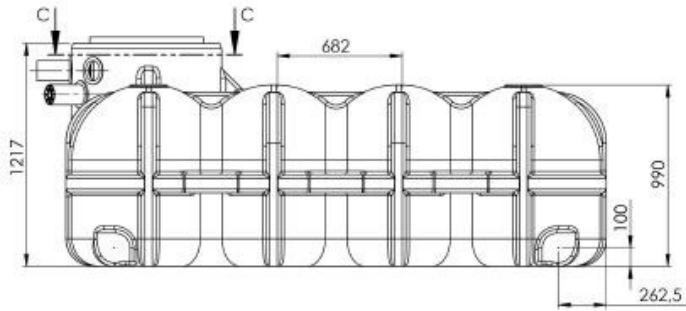

Hudson 5000 L o.PS KF
35.5200.0020

seitliche Griffmulden