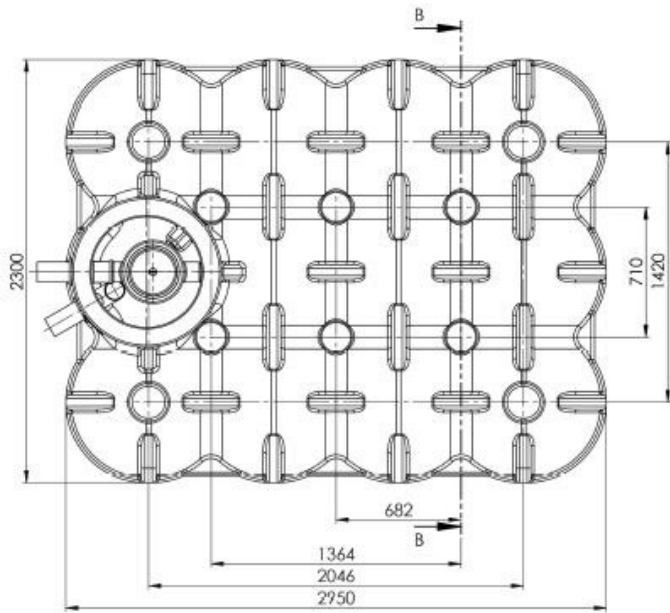

Hudson 5000 L o.PS KF
35.5200.0020

seitliche Griffmulden