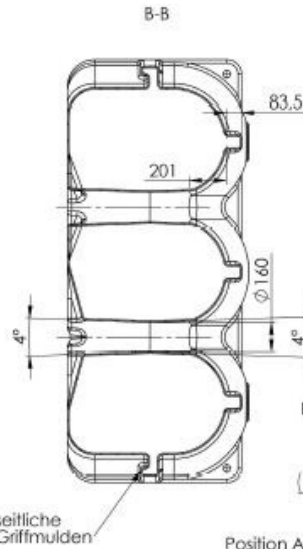

Hudson 5000 L o.PS KF
35.5200.0020

seitliche Griffmulden