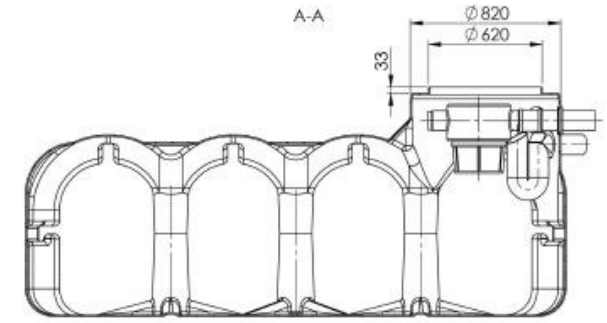

Hudson 5000 L o.PS KF
35.5200.0020

seitliche Griffmulden