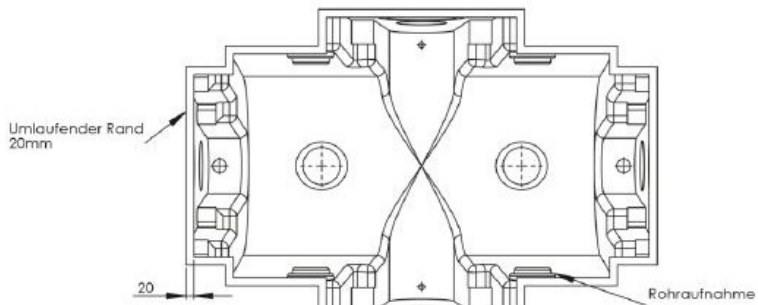

Versickerungsmodul 400 L

VS.xx00.0000

DETAIL A
MAßSTAB 1 : 2

DETAIL B
MAßSTAB 1 : 2

DETAIL D
MAßSTAB 1 : 2