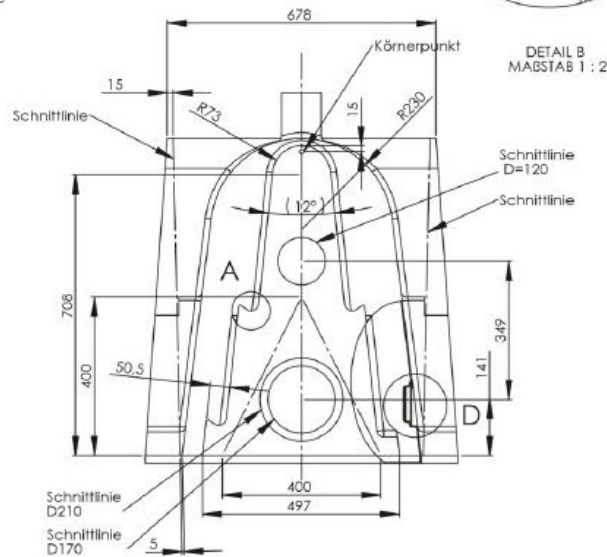

Versickerungsmodul 400 L

VS.xx00.0000

DETAIL A
MAßSTAB 1 : 2

DETAIL B
MAßSTAB 1 : 2

DETAIL D
MAßSTAB 1 : 2