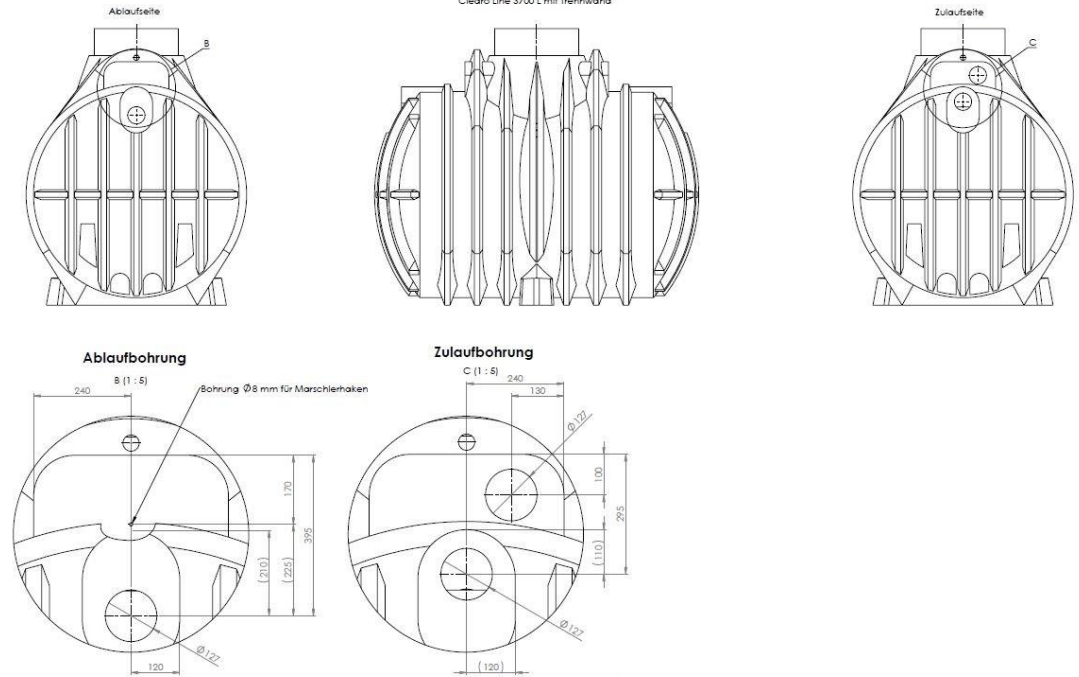

Solid Clair Quick 4EW
55.Q040.0000

Bohrbild

Bemaßung & Benennung-Ansicht