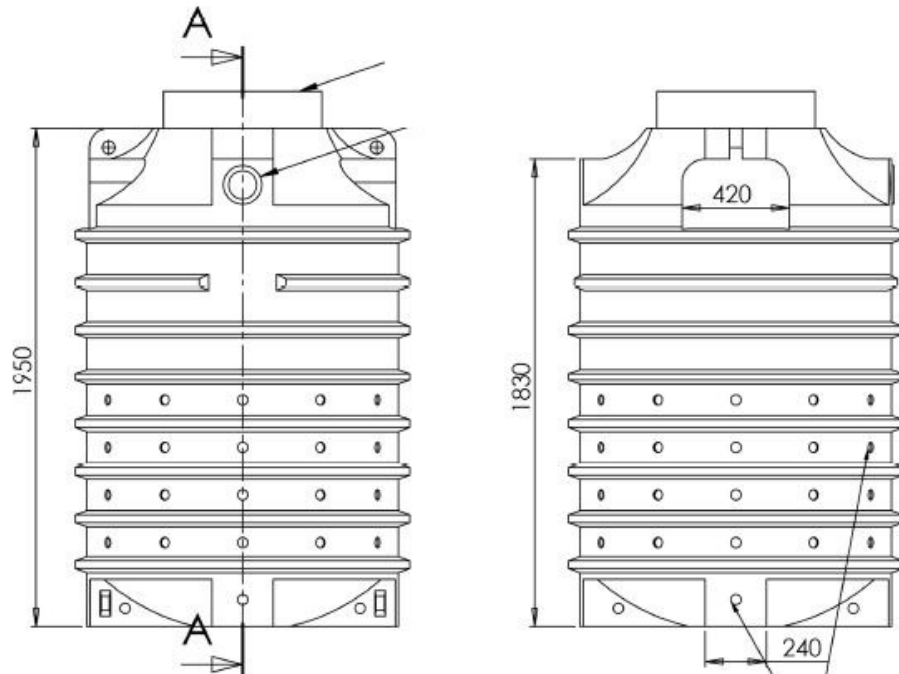

Ozeanis Sickerschacht 2000 L inkl. Zulauf DN100
65.2220.0002

SCHNITT A-A (1 : 20)