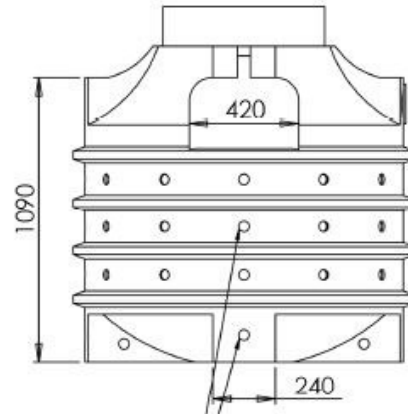

Ozeanis Sickerschacht 1000 L inkl. Zulauf DN100
65.1110.0002

SCHNITT A-A