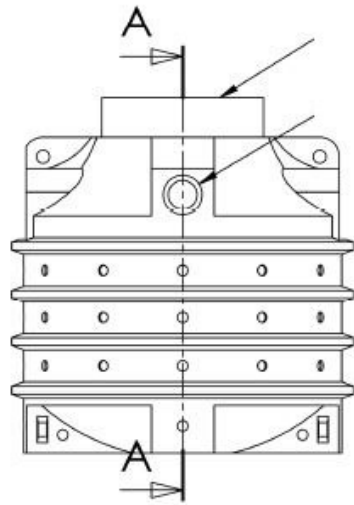

Ozeanis Sickerschacht 1000 L inkl. Zulauf DN100
65.1110.0002

SCHNITT A-A