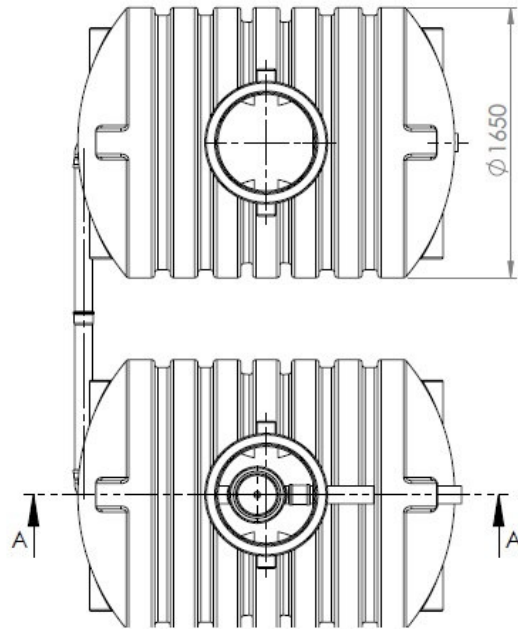

Ozeanis 8000 L KF
35.8000.0020

A-A