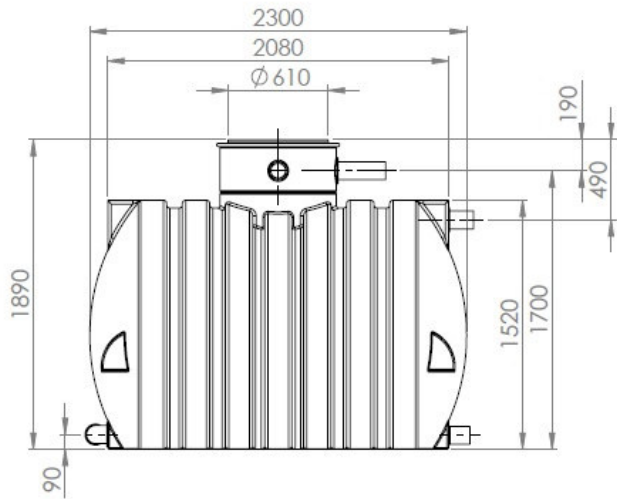

Ozeanis 8000 L KF
35.8000.0020

A-A