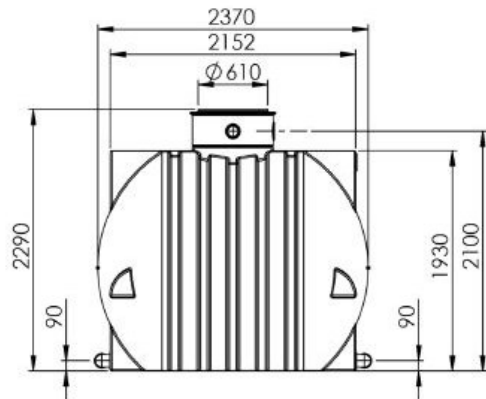

Ozeanis 18000 L LD  
35.18000.0010

SCHNITT A-A