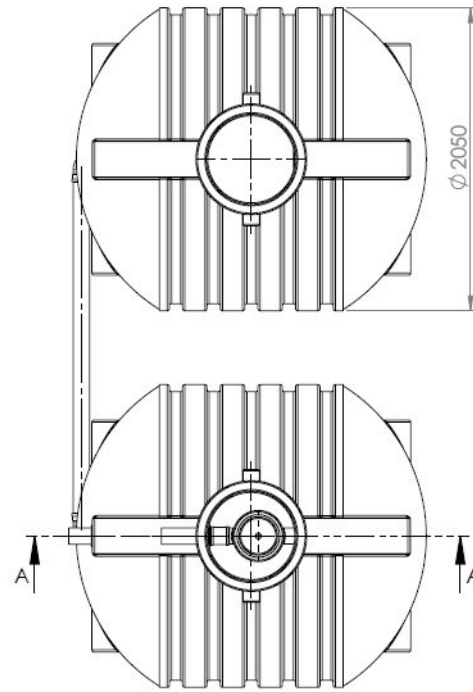

Ozeanis 12000 L KF
35.12000.0020

A-A