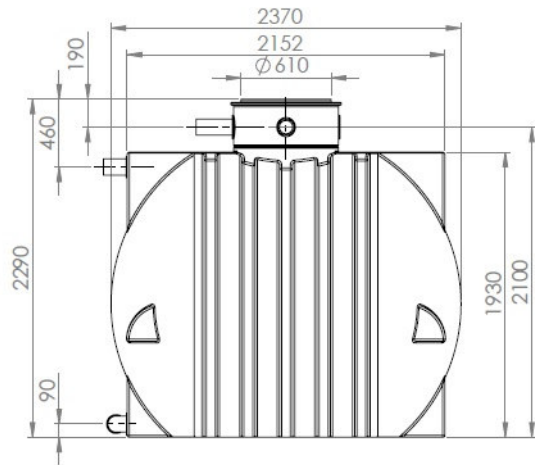

Ozeanis 12000 L KF
35.12000.0020

A-A