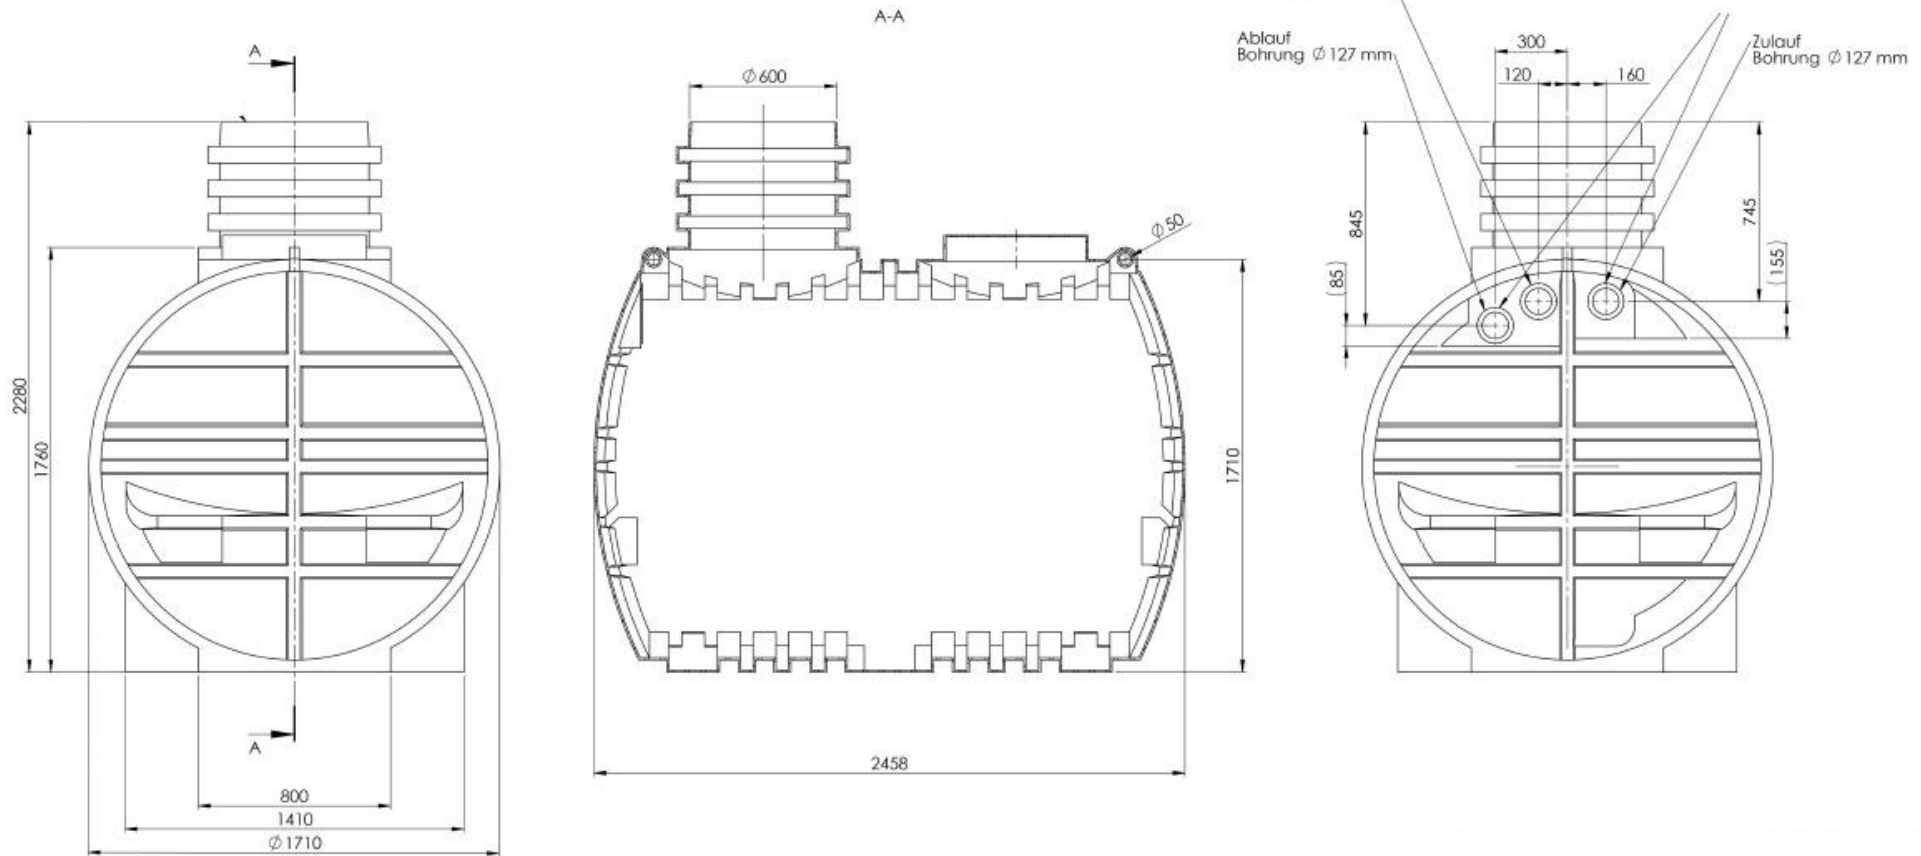

# Eco-Line 5000 L LD 35.5000.0010

**Hinweis:**  
 Nicht bemaßte Einzelheiten sind dem Datensatz zu entnehmen!  
 Durch Schrumpftoleranz des Bauteils und die Toleranzen der Einzelteile können sich die Einbaumaße verändern!