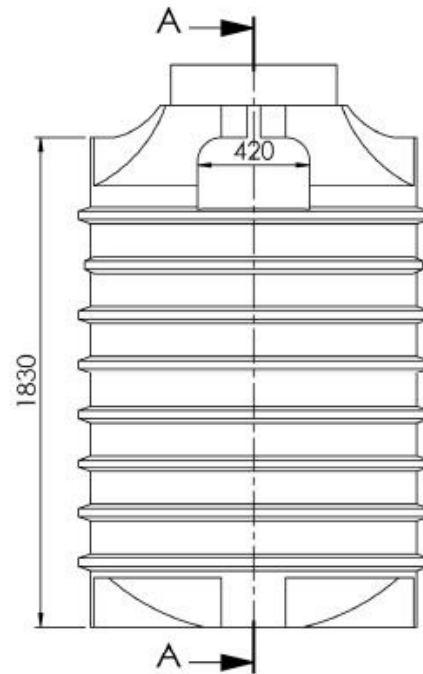

Clearo Line Schacht 2000 L o.A
35.2220.0000

SCHNITT A-A (1 : 20)