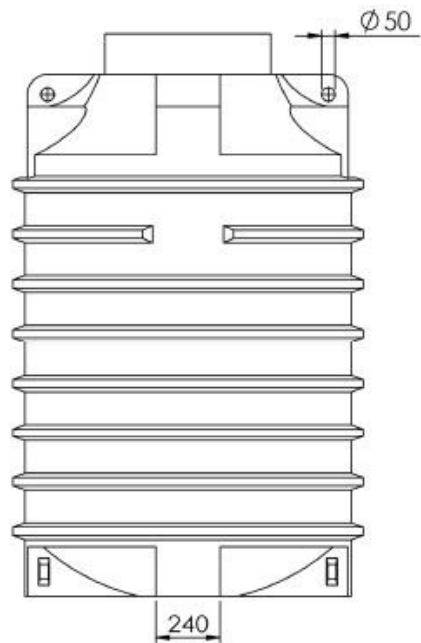

Clearo Line Schacht 2000 L o.A
35.2220.0000

SCHNITT A-A (1 : 20)