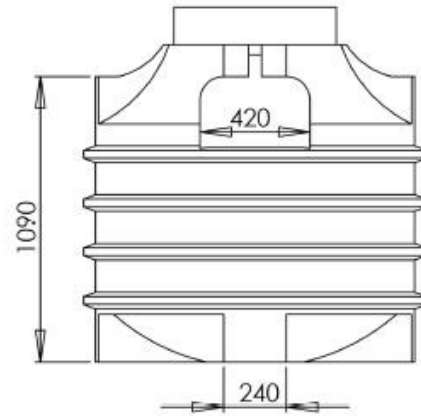

Clearo Line Schacht 1000 L o.A
35.1110.0000

SCHNITT A-A