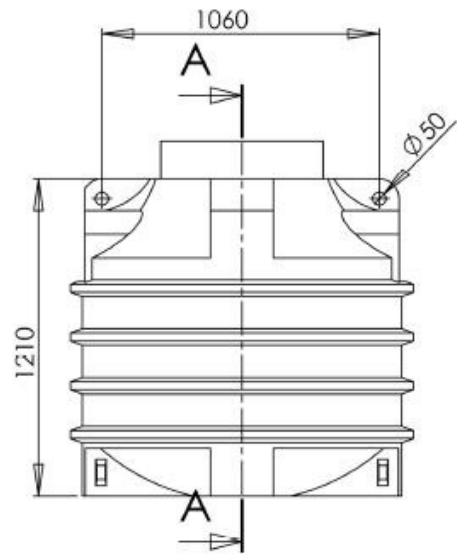

Clearo Line Schacht 1000 L o.A
35.1110.0000

SCHNITT A-A