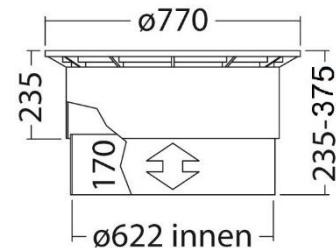

Tankabdeckung Basic

35.0000.0029 - schwarz
Einteilige, einfache Tankabdeckung
nicht begehbar

35.0000.0030 - laubgrün
Einteilige, einfache Tankabdeckung
nicht begehbar

Domverlängerung

35.0000.0055 – Höhe 600mm
Kürzbar auf die gewünschte Länge
Kombinierbar mit 35.0000.0029/30
oder 95.0050.0070

PE-Deckel

95.0050.0070 – wirksame Höhe 100mm
belastbar bis 200 kg

Teleskopsegment

95.0050.0071
teleskopierbar von 235-375mm
belastbar bis 200 kg

Teleskopdom

95.0050.0072
teleskopierbar von 500-750mm
belastbar bis 1500 kg

95.0050.0073
teleskopierbar von 500-750mm
belastbar bis 3500 kg