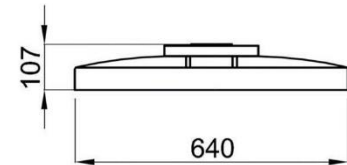

Tankabdeckung Basic

35.0000.0029 - schwarz
Einteilige, einfache Tankabdeckung
nicht begehbar

35.0000.0030 - laubgrün
Einteilige, einfache Tankabdeckung
nicht begehbar

Domverlängerung

35.0000.0055 – Höhe 600mm
Kürzbar auf die gewünschte Länge
Kombinierbar mit 35.0000.0029/30
oder 95.0050.0070

PE-Deckel

95.0050.0070 – wirksame Höhe 100mm
belastbar bis 200 kg

Teleskopsegment

95.0050.0071
teleskopierbar von 235-375mm
belastbar bis 200 kg

Teleskopdom

95.0050.0072
teleskopierbar von 500-750mm
belastbar bis 1500 kg

95.0050.0073
teleskopierbar von 500-750mm
belastbar bis 3500 kg