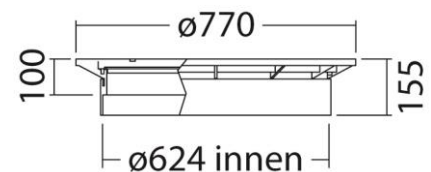

Tankabdeckung Basic

35.0000.0029 - schwarz
Einteilige, einfache Tankabdeckung
nicht begehbar

35.0000.0030 - laubgrün
Einteilige, einfache Tankabdeckung
nicht begehbar

Domverlängerung

35.0000.0055 – Höhe 600mm
Kürzbar auf die gewünschte Länge
Kombinierbar mit 35.0000.0029/30
oder 95.0050.0070

PE-Deckel

95.0050.0070 – wirksame Höhe 100mm
belastbar bis 200 kg

Teleskopsegment

95.0050.0071
teleskopierbar von 235-375mm
belastbar bis 200 kg

Teleskopdom

95.0050.0072
teleskopierbar von 500-750mm
belastbar bis 1500 kg

95.0050.0073
teleskopierbar von 500-750mm
belastbar bis 3500 kg