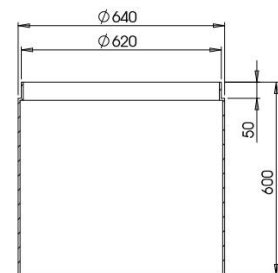

Tankabdeckung Basic

35.0000.0029 - schwarz
Einteilige, einfache Tankabdeckung
nicht begehbar

35.0000.0030 - laubgrün
Einteilige, einfache Tankabdeckung
nicht begehbar

Domverlängerung

35.0000.0055 – Höhe 600mm
Kürzbar auf die gewünschte Länge
Kombinierbar mit 35.0000.0029/30
oder 95.0050.0070

PE-Deckel

95.0050.0070 – wirksame Höhe 100mm
belastbar bis 200 kg

Teleskopsegment

95.0050.0071
teleskopierbar von 235-375mm
belastbar bis 200 kg

Teleskopdom

95.0050.0072
teleskopierbar von 500-750mm
belastbar bis 1500 kg

95.0050.0073
teleskopierbar von 500-750mm
belastbar bis 3500 kg