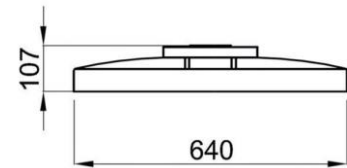

Tankabdeckung Basic

35.0000.0029 - schwarz
Einteilige, einfache Tankabdeckung
nicht begehbar

35.0000.0030 - laubgrün
Einteilige, einfache Tankabdeckung
nicht begehbar

Domverlängerung

35.0000.0055 – Höhe 600mm
Kürzbar auf die gewünschte Länge
Kombinierbar mit 35.0000.0029/30
oder 95.0050.0070

PE-Deckel

95.0050.0070 – wirksame Höhe 100mm
belastbar bis 200 kg

Teleskopsegment

95.0050.0071
teleskopierbar von 235-375mm
belastbar bis 200 kg

Teleskopdom

95.0050.0072
teleskopierbar von 500-750mm
belastbar bis 1500 kg

95.0050.0073
teleskopierbar von 500-750mm
belastbar bis 3500 kg