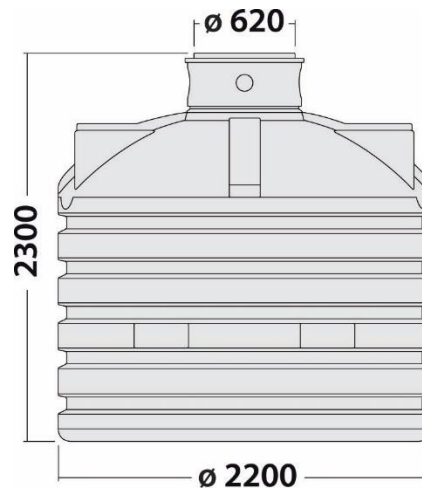

Produktübersicht Serie Oasis-Line

Begehbar bis 200 kg mit passender Abdeckung

Oasis 6.000 Liter

35.6000.0000 – ohne Ausstattung

Abmessung: 2200x2200x2300mm, 235kg

Tankabdeckung Basic

35.0000.0029 - Einteilige, einfache Tankabdeckung

750mm

Nicht begehbar

PE-Deckel Belastbar bis 1500 kg

95.0050.0070 – wirksame Höhe 100mm

Teleskopdom Belastbar bis 1500 kg

95.0050.0072 – teleskopierbar von 500-

Domverlängerung

35.0000.0055 – Höhe 600mm

Kürzbar auf die gewünschte Länge

Kombinierbar mit 35.0000.0029 oder 65.A000.0070

Teleskopsegment Belastbar bis 1500 kg

95.0050.0071 – teleskopierbar von 235-375mm