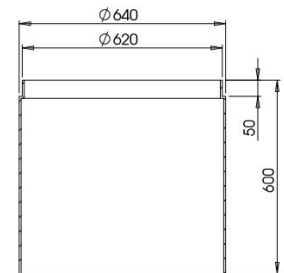

Tankabdeckung Basic

35.0000.0029 - schwarz

Einteilige, einfache Tankabdeckung
nicht begehbar

35.0000.0030 - laubgrün

Einteilige, einfache Tankabdeckung
nicht begehbar

Domverlängerung

35.0000.0055 – Höhe 600mm

Kürzbar auf die gewünschte Länge
Kombinierbar mit 35.0000.0029/30
oder 95.0050.0070

PE-Deckel

95.0050.0070 – wirksame Höhe 100mm
belastbar bis 200 kg

Teleskopsegment

95.0050.0071

teleskopierbar von 235-409mm
belastbar bis 200 kg

Teleskopdom

95.0050.0072

teleskopierbar von 500-750mm
belastbar bis 1500 kg