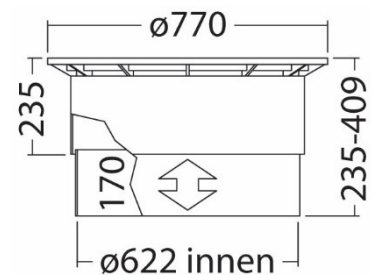

Tankabdeckung Basic

35.0000.0029 - schwarz

Einteilige, einfache Tankabdeckung
nicht begehbar

35.0000.0030 - laubgrün

Einteilige, einfache Tankabdeckung
nicht begehbar

Domverlängerung

35.0000.0055 – Höhe 600mm

Kürzbar auf die gewünschte Länge
Kombinierbar mit 35.0000.0029/30
oder 95.0050.0070

PE-Deckel

95.0050.0070 – wirksame Höhe 100mm
belastbar bis 200 kg

Teleskopsegment

95.0050.0071

teleskopierbar von 235-409mm
belastbar bis 200 kg

Teleskopdom

95.0050.0072

teleskopierbar von 500-750mm
belastbar bis 1500 kg