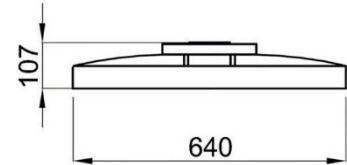

Tankabdeckung Basic

35.0000.0029 - schwarz

Einteilige, einfache Tankabdeckung
nicht begehbar

35.0000.0030 - laubgrün

Einteilige, einfache Tankabdeckung
nicht begehbar

Domverlängerung

35.0000.0055 – Höhe 600mm

Kürzbar auf die gewünschte Länge
Kombinierbar mit 35.0000.0029/30
oder 95.0050.0070

PE-Deckel

95.0050.0070 – wirksame Höhe 100mm
belastbar bis 200 kg

Teleskopsegment

95.0050.0071

teleskopierbar von 235-409mm
belastbar bis 200 kg

Teleskopdom

95.0050.0072

teleskopierbar von 500-750mm
belastbar bis 1500 kg