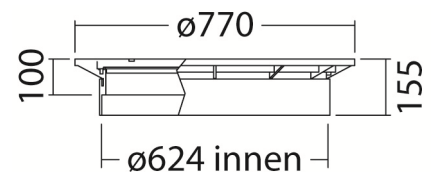

Tankabdeckung Basic

35.0000.0029 - schwarz

Einteilige, einfache Tankabdeckung
nicht begehbar

35.0000.0030 - laubgrün

Einteilige, einfache Tankabdeckung
nicht begehbar

Domverlängerung

35.0000.0055 – Höhe 600mm

Kürzbar auf die gewünschte Länge
Kombinierbar mit 35.0000.0029/30
oder 95.0050.0070

PE-Deckel

95.0050.0070 – wirksame Höhe 100mm
belastbar bis 200 kg

Teleskopsegment

95.0050.0071

teleskopierbar von 235-409mm
belastbar bis 200 kg

Teleskopdom

95.0050.0072

teleskopierbar von 500-750mm
belastbar bis 1500 kg