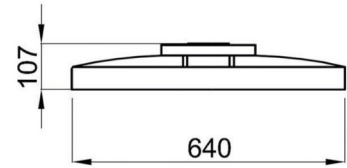

Tankabdeckung Basic

35.0000.0029 - schwarz

Einteilige, einfache Tankabdeckung
nicht begehbar

35.0000.0030 - laubgrün

Einteilige, einfache Tankabdeckung
nicht begehbar

Domverlängerung

35.0000.0055 – Höhe 600mm

Kürzbar auf die gewünschte Länge
Kombinierbar mit 35.0000.0029/30
oder 95.0050.0070

PE-Deckel

95.0050.0070 – wirksame Höhe 100mm
belastbar bis 200 kg

Teleskopsegment

95.0050.0071

teleskopierbar von 235-409mm
belastbar bis 200 kg

Teleskopdom

95.0050.0072

teleskopierbar von 500-750mm
belastbar bis 1500 kg