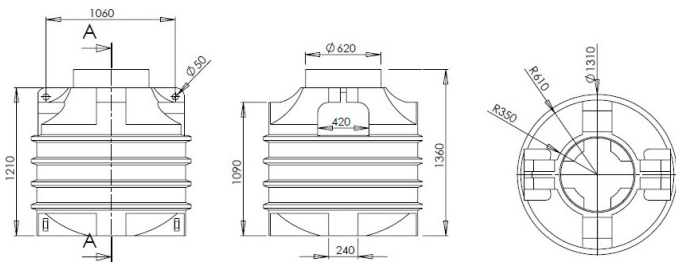

### Ozeanis Schacht 1.000 Liter

65.1110.0000 – ohne Ausstattung  
 65.1110.0011 – inkl. 1 Lippendichtungen DN 100x10mm  
 65.1110.0002 – Sickerschacht inkl. 1 Lippendichtung DN 100x10mm  
 Abmessung:  $\varnothing$  1310x1360mm, 48 kg

### Ozeanis Schacht 1.500 Liter

65.1500.0000 – ohne Ausstattung  
 65.1500.0011 – inkl. 1 Lippendichtungen DN 100x10mm  
 65.1500.0002 – Sickerschacht inkl. 1 Lippendichtung DN 100x10  
 Abmessung:  $\varnothing$  1310x1730mm, 68 kg

### Ozeanis Schacht 2.000 Liter

65.2220.0000 – ohne Ausstattung  
 65.2220.0011 – inkl. 1 Lippendichtungen DN 100x10mm  
 65.2220.0002 – Sickerschacht inkl. 1 Lippendichtung DN 100x10mm  
 Abmessung:  $\varnothing$  1310x2100mm, 90 kg

### Eco-Line Schacht 1.000 Liter

35.1100.0000 – ohne Ausstattung  
 Abmessung:  $\varnothing$  1120x1580mm, 48 kg