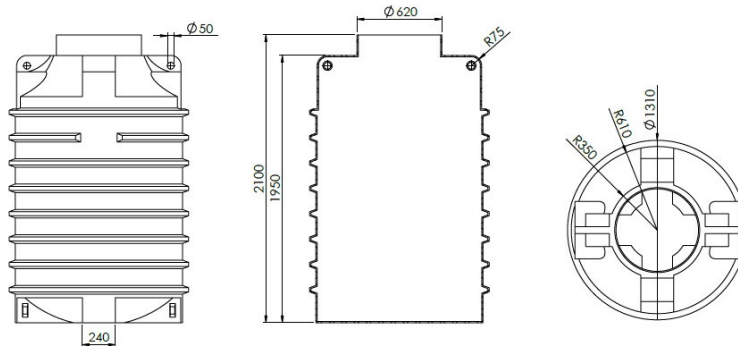

### Ozeanis Schacht 1.000 Liter

65.1110.0000 – ohne Ausstattung  
 65.1110.0011 – inkl. 1 Lippendichtungen DN 100x10mm  
 65.1110.0002 – Sickerschacht inkl. 1 Lippendichtung DN 100x10mm  
 Abmessung:  $\varnothing$  1310x1360mm, 48 kg

### Ozeanis Schacht 1.500 Liter

65.1500.0000 – ohne Ausstattung  
 65.1500.0011 – inkl. 1 Lippendichtungen DN 100x10mm  
 65.1500.0002 – Sickerschacht inkl. 1 Lippendichtung DN 100x10  
 Abmessung:  $\varnothing$  1310x1730mm, 68 kg

### Ozeanis Schacht 2.000 Liter

65.2220.0000 – ohne Ausstattung  
 65.2220.0011 – inkl. 1 Lippendichtungen DN 100x10mm  
 65.2220.0002 – Sickerschacht inkl. 1 Lippendichtung DN 100x10mm  
 Abmessung:  $\varnothing$  1310x2100mm, 90 kg

### Eco-Line Schacht 1.000 Liter

35.1100.0000 – ohne Ausstattung  
 Abmessung:  $\varnothing$  1120x1580mm, 48 kg