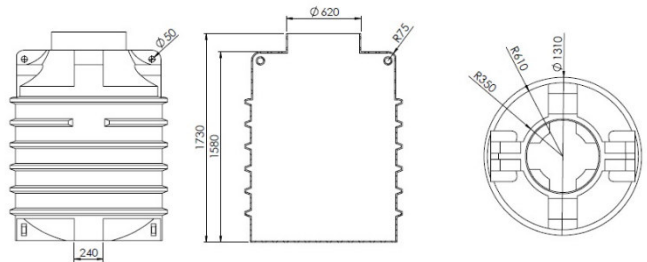

### Ozeanis Schacht 1.000 Liter

65.1110.0000 – ohne Ausstattung  
 65.1110.0011 – inkl. 1 Lippendichtungen DN 100x10mm  
 65.1110.0002 – Sickerschacht inkl. 1 Lippendichtung DN 100x10mm  
 Abmessung:  $\varnothing$  1310x1360mm, 48 kg

### Ozeanis Schacht 1.500 Liter

65.1500.0000 – ohne Ausstattung  
 65.1500.0011 – inkl. 1 Lippendichtungen DN 100x10mm  
 65.1500.0002 – Sickerschacht inkl. 1 Lippendichtung DN 100x10  
 Abmessung:  $\varnothing$  1310x1730mm, 68 kg

### Ozeanis Schacht 2.000 Liter

65.2220.0000 – ohne Ausstattung  
 65.2220.0011 – inkl. 1 Lippendichtungen DN 100x10mm  
 65.2220.0002 – Sickerschacht inkl. 1 Lippendichtung DN 100x10mm  
 Abmessung:  $\varnothing$  1310x2100mm, 90 kg

### Eco-Line Schacht 1.000 Liter

35.1100.0000 – ohne Ausstattung  
 Abmessung:  $\varnothing$  1120x1580mm, 48 kg