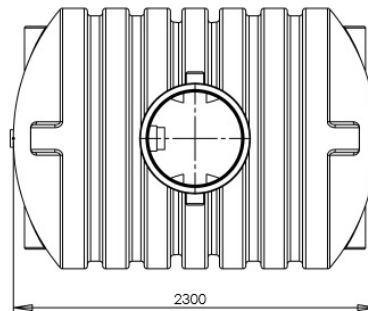

## Befahrbar mit passender Abdeckung Teleskopdom 95.0050.0072

### Ozeanis 4.000 Liter

35.4100.0000 – ohne Ausstattung

35.4100.0010 – inkl. 2 Lippendichtungen DN 100x15mm

35.4100.0020 – mit vorinstalliertem Korbfiter und Überlaufsiphon

Abmessung: 2300x1650x1890mm, 145 kg

### Ozeanis 6.000 Liter

35.6100.0000 – ohne Ausstattung

35.6100.0010 – inkl. 2 Lippendichtungen DN 100x15mm

35.6100.0020 – mit vorinstalliertem Korbfiter und Überlaufsiphon

Abmessung: 2370x2050x2290mm, 201 kg