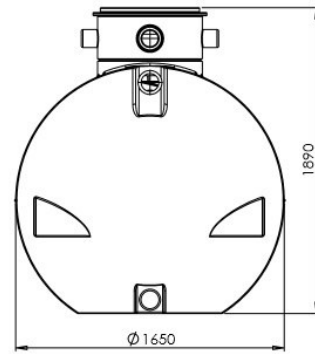

## Befahrbar mit passender Abdeckung Teleskopdom 95.0050.0072

### Ozeanis 4.000 Liter

35.4100.0000 – ohne Ausstattung

35.4100.0010 – inkl. 2 Lippendichtungen DN 100x15mm

35.4100.0020 – mit vorinstalliertem Korbfiter und Überlaufsiphon

Abmessung: 2300x1650x1890mm, 145 kg

### Ozeanis 6.000 Liter

35.6100.0000 – ohne Ausstattung

35.6100.0010 – inkl. 2 Lippendichtungen DN 100x15mm

35.6100.0020 – mit vorinstalliertem Korbfiter und Überlaufsiphon

Abmessung: 2370x2050x2290mm, 201 kg