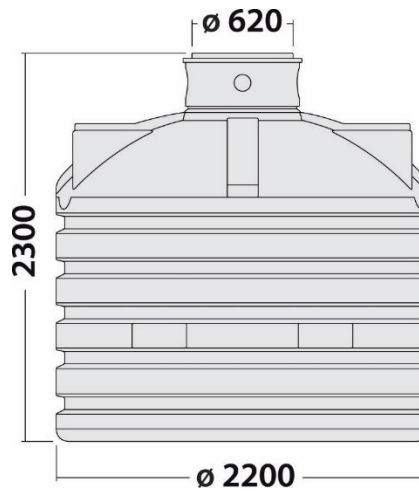

Produktübersicht Serie Oasis-Line

Begehbar bis 200 kg mit passender Abdeckung

Oasis 6.000 Liter

35.6000.0000 – ohne Ausstattung

Abmessung: 2200x2200x2300mm, 235kg

Tankabdeckung Basic

35.0000.0029 - Einteilige, einfache Tankabdeckung

750mm

Nicht begehbar

PE-Deckel Belastbar bis 1500 kg

95.0050.0070 – wirksame Höhe 100mm

Teleskopdom Belastbar bis 1500 kg

95.0050.0072 – teleskopierbar von 500-

Domverlängerung

35.0000.0055 – Höhe 600mm

Kürzbar auf die gewünschte Länge

Kombinierbar mit 35.0000.0029 oder 65.A000.0070

Teleskopsegment Belastbar bis 1500 kg

95.0050.0071 – teleskopierbar von 235-409mm