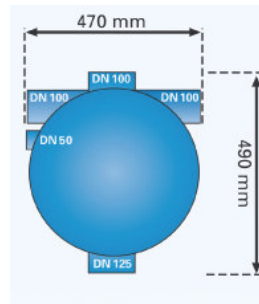

Produktübersicht Filter

Gartenfilter EVO Basic

95.0070.0005 – Maschenweite 1,0mm
Für Dachflächen bis zu 213 m² geeignet
Anschlüsse DN100

Gartenfilter EVO Basket

74.2000.0300 – Maschenweite 1,0mm
Für Dachflächen bis zu 213 m² geeignet
Anschlüsse DN100

Hauskorbfilter EVO Inox

95.0070.0280 Maschenweite 0,55mm
Für Dachflächen bis zu 213 m² geeignet
Edelstahlfiter für Hausnutzung,
Anschlüsse DN100

Volumenfilter VF1 mit Teleskopverlängerung

74.2000.0150 – geeignet für den Einbau vor dem Regenspeicher im Erdreich
Maschenweite 0,65mm, Edelstahlfiltersieb
Regenwasserfilter für die Hausnutzung
Für Dachflächen bis 387 m² geeignet
Höhendifferenz zwischen Zu- und Ablauf: 300 mm
Anschluss Zulauf: 2 x DN100
Ablauf in den Speicher: DN 100
Ablauf in den Kanal: DN 125

Fallrohrfilter von Huss

74.2000.0290 – Maschenweite: 1,0mm
Anschluss Fallrohr: Ø 100, Ø 87, Ø 80 und Ø 76mm
Außendurchmesser: Ø 138 mm
Abmessung: 300mm hoch
Gewicht: 1030g
Material: Gehäuse: Acrylglas, Filtersieb: Edelstahl