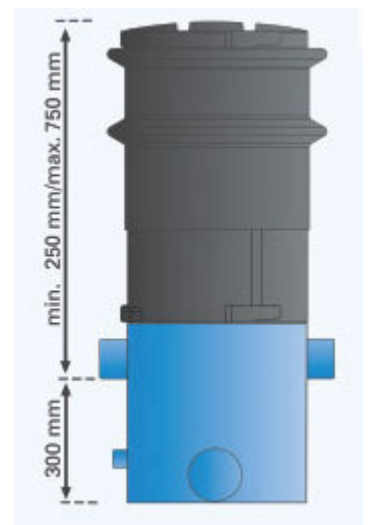

Produktübersicht Filter

Gartenfilter EVO Basic

95.0070.0005 – Maschenweite 1,0mm
Für Dachflächen bis zu 213 m² geeignet
Anschlüsse DN100

Gartenfilter EVO Basket

74.2000.0300 – Maschenweite 1,0mm
Für Dachflächen bis zu 213 m² geeignet
Anschlüsse DN100

Hauskorbfilter EVO Inox

95.0070.0280 Maschenweite 0,55mm
Für Dachflächen bis zu 213 m² geeignet
Edelstahlfiter für Hausnutzung,
Anschlüsse DN100

Volumenfilter VF1 mit Teleskopverlängerung

74.2000.0150 – geeignet für den Einbau vor dem Regenspeicher im Erdreich
Maschenweite 0,65mm, Edelstahlfiltersieb
Regenwasserfilter für die Hausnutzung
Für Dachflächen bis 387 m² geeignet
Höhendifferenz zwischen Zu- und Ablauf: 300 mm
Anschluss Zulauf: 2 x DN100
Ablauf in den Speicher: DN 100
Ablauf in den Kanal: DN 125

Fallrohrfilter von Huss

74.2000.0290 – Maschenweite: 1,0mm
Anschluss Fallrohr: Ø 100, Ø 87, Ø 80 und Ø 76mm
Außendurchmesser: Ø 138 mm
Abmessung: 300mm hoch
Gewicht: 1030g
Material: Gehäuse: Acrylglas, Filtersieb: Edelstahl