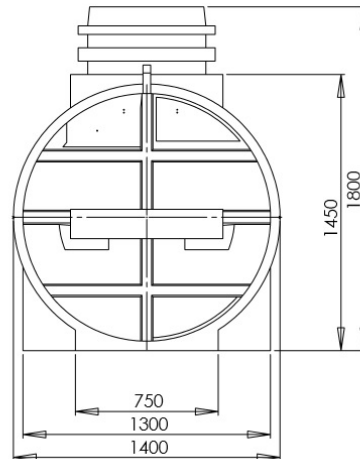

Begehbar mit passender Abdeckung, nicht kombinierbar mit Teleskopdom 95.0050.0072

## Eco-Line 3.300 Liter

- 35.3300.0000 – ohne Ausstattung
  - 35.3300.0010 – inkl. 3 Lippendichtungen DN 100x10mm
  - 35.3300.0020 – mit vorinstalliertem Korbfiter und Überlaufsiphon
  - 35.3300.0031 – mit Wechselsprungfilter, Zulaufberuhiger und Überlaufsiphon
  - 35.3300.0040 – mit Zulaufberuhiger und Überlaufsiphon
- Abmessung: 2460x1400x1800, 118 kg

## Eco-Line 5.000 Liter

- 35.5000.0000 – ohne Ausstattung
  - 35.5000.0010 – inkl. 3 Lippendichtungen DN 100x10mm
  - 35.5000.0020 – mit vorinstalliertem Korbfiter und Überlaufsiphon
  - 35.5000.0031 - mit Wechselsprungfilter, Zulaufberuhiger und Überlaufsiphon
  - 35.5000.0040 – mit Zulaufberuhiger und Überlaufsiphon
- Abmessung: 2458x1710x2280, 195 kg