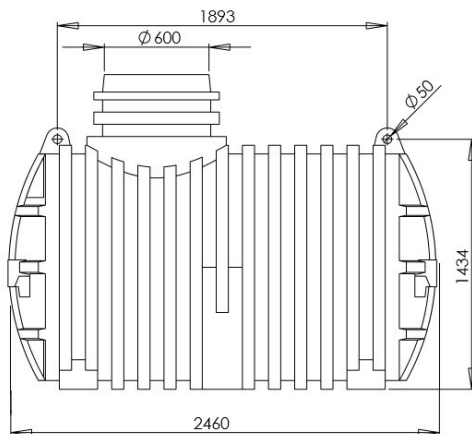

Begehbar mit passender Abdeckung, nicht kombinierbar mit Teleskopdom 95.0050.0072

## Eco-Line 3.300 Liter

- 35.3300.0000 – ohne Ausstattung
  - 35.3300.0010 – inkl. 3 Lippendichtungen DN 100x10mm
  - 35.3300.0020 – mit vorinstalliertem Korbfiter und Überlaufsiphon
  - 35.3300.0031 – mit Wechselsprungfilter, Zulaufberuhiger und Überlaufsiphon
  - 35.3300.0040 – mit Zulaufberuhiger und Überlaufsiphon
- Abmessung: 2460x1400x1800, 118 kg

## Eco-Line 5.000 Liter

- 35.5000.0000 – ohne Ausstattung
  - 35.5000.0010 – inkl. 3 Lippendichtungen DN 100x10mm
  - 35.5000.0020 – mit vorinstalliertem Korbfiter und Überlaufsiphon
  - 35.5000.0031 - mit Wechselsprungfilter, Zulaufberuhiger und Überlaufsiphon
  - 35.5000.0040 – mit Zulaufberuhiger und Überlaufsiphon
- Abmessung: 2458x1710x2280, 195 kg