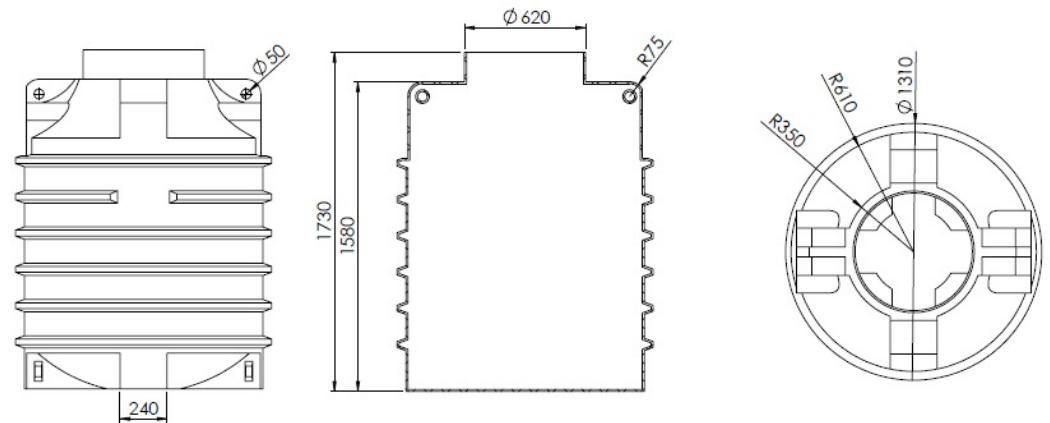

Clearo-Line Schacht 1.000 Liter

35.1110.0000 – ohne Ausstattung
 35.1110.0011 – inkl. 1 Lippendichtungen DN 100x10mm
 35.1110.0002 – Sickerschacht inkl. 1 Lippendichtung DN 100x10mm
 Abmessung: \varnothing 1310x1360mm, 48 kg

Clearo-Line Schacht 1.500 Liter

35.1500.0000 – ohne Ausstattung
 35.1500.0011 – inkl. 1 Lippendichtungen DN 100x10mm
 35.1500.0002 – Sickerschacht inkl. 1 Lippendichtung DN 100x10mm
 Abmessung: \varnothing 1310x1730mm, 68 kg

Clearo-Line Schacht 2.000 Liter

35.2220.0000 – ohne Ausstattung
 35.2220.0011 – inkl. 1 Lippendichtungen DN 100x10mm
 35.2220.0002 – Sickerschacht inkl. 1 Lippendichtung DN 100x10mm
 Abmessung: \varnothing 1310x2100mm, 90 kg