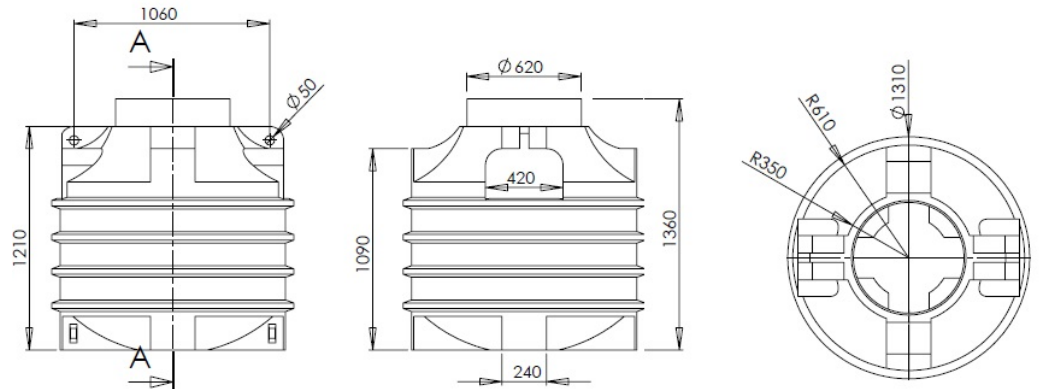

Clearo-Line Schacht 1.000 Liter

35.1110.0000 – ohne Ausstattung
 35.1110.0011 – inkl. 1 Lippendichtungen DN 100x10mm
 35.1110.0002 – Sickerschacht inkl. 1 Lippendichtung DN 100x10mm
 Abmessung: \varnothing 1310x1360mm, 48 kg

Clearo-Line Schacht 1.500 Liter

35.1500.0000 – ohne Ausstattung
 35.1500.0011 – inkl. 1 Lippendichtungen DN 100x10mm
 35.1500.0002 – Sickerschacht inkl. 1 Lippendichtung DN 100x10mm
 Abmessung: \varnothing 1310x1730mm, 68 kg

Clearo-Line Schacht 2.000 Liter

35.2220.0000 – ohne Ausstattung
 35.2220.0011 – inkl. 1 Lippendichtungen DN 100x10mm
 35.2220.0002 – Sickerschacht inkl. 1 Lippendichtung DN 100x10mm
 Abmessung: \varnothing 1310x2100mm, 90 kg