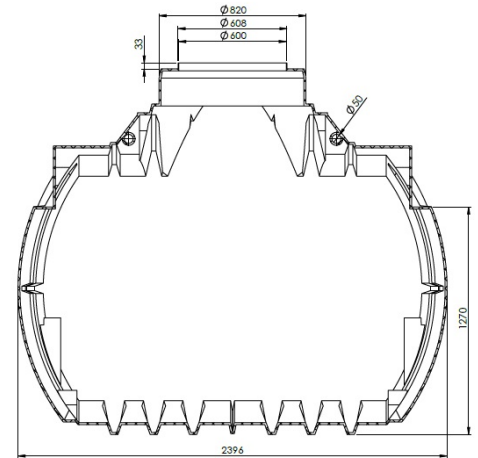

Produktübersicht Serie CL - Sammelgruben

1 Kammerbehälter

CL 4.000 Liter

65.4001.0000 – CL 4.000 L ohne Bohrung
65.4001.0010 – inkl. 3 Lippendichtungen DN 100x15mm
65.4001.0011 – inkl. 1 Lippendichtung DN 100x15mm
Abmessung: 2398x1630x2040mm, 171 kg

CL 6.000 Liter

65.5301.0000 – CL 6.000 L ohne Bohrung
65.5301.0010 – inkl. 3 Lippendichtungen DN 100x15mm
65.5301.0011 – inkl. 1 Lippendichtung DN 100x15mm
Abmessung: 2400x1980x2375mm, 213 kg

CL 8.000 Liter

65.7001.0000 – CL 6.000 L ohne Bohrung
65.7001.0010 – inkl. 3 Lippendichtungen DN 100x15mm
65.7001.0011 – inkl. 1 Lippendichtung DN 100x15mm
Abmessung: 2933x1980x2375mm, 257 kg