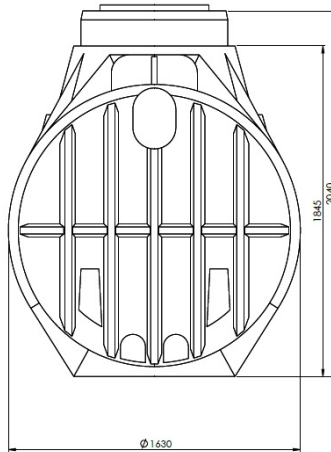

Produktübersicht Serie CL - Sammelgruben

1 Kammerbehälter

CL 4.000 Liter

65.4001.0000 – CL 4.000 L ohne Bohrung
65.4001.0010 – inkl. 3 Lippendichtungen DN 100x15mm
65.4001.0011 – inkl. 1 Lippendichtung DN 100x15mm
Abmessung: 2398x1630x2040mm, 171 kg

CL 6.000 Liter

65.5301.0000 – CL 6.000 L ohne Bohrung
65.5301.0010 – inkl. 3 Lippendichtungen DN 100x15mm
65.5301.0011 – inkl. 1 Lippendichtung DN 100x15mm
Abmessung: 2400x1980x2375mm, 213 kg

CL 8.000 Liter

65.7001.0000 – CL 6.000 L ohne Bohrung
65.7001.0010 – inkl. 3 Lippendichtungen DN 100x15mm
65.7001.0011 – inkl. 1 Lippendichtung DN 100x15mm
Abmessung: 2933x1980x2375mm, 257 kg