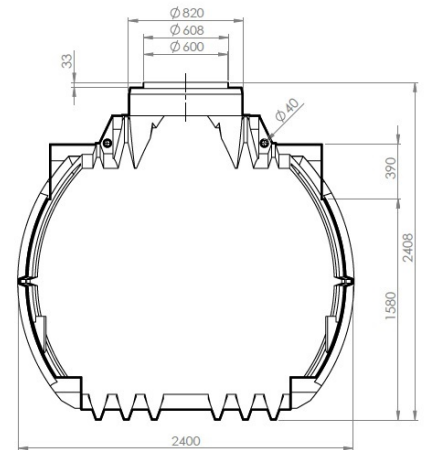

Produktübersicht Serie CL - Sammelgruben

1 Kammerbehälter

CL 4.000 Liter

65.4001.0000 – CL 4.000 L ohne Bohrung
65.4001.0010 – inkl. 3 Lippendichtungen DN 100x15mm
65.4001.0011 – inkl. 1 Lippendichtung DN 100x15mm
Abmessung: 2398x1630x2040mm, 171 kg

CL 6.000 Liter

65.5301.0000 – CL 6.000 L ohne Bohrung
65.5301.0010 – inkl. 3 Lippendichtungen DN 100x15mm
65.5301.0011 – inkl. 1 Lippendichtung DN 100x15mm
Abmessung: 2400x1980x2375mm, 213 kg

CL 8.000 Liter

65.7001.0000 – CL 6.000 L ohne Bohrung
65.7001.0010 – inkl. 3 Lippendichtungen DN 100x15mm
65.7001.0011 – inkl. 1 Lippendichtung DN 100x15mm
Abmessung: 2933x1980x2375mm, 257 kg