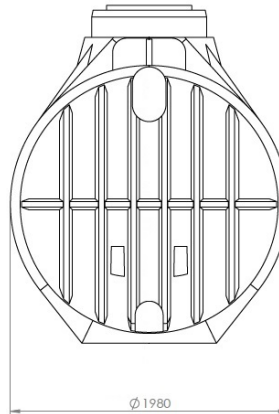

Produktübersicht Serie CL - Sammelgruben

1 Kammerbehälter

CL 4.000 Liter

65.4001.0000 – CL 4.000 L ohne Bohrung
65.4001.0010 – inkl. 3 Lippendichtungen DN 100x15mm
65.4001.0011 – inkl. 1 Lippendichtung DN 100x15mm
Abmessung: 2398x1630x2040mm, 171 kg

CL 6.000 Liter

65.5301.0000 – CL 6.000 L ohne Bohrung
65.5301.0010 – inkl. 3 Lippendichtungen DN 100x15mm
65.5301.0011 – inkl. 1 Lippendichtung DN 100x15mm
Abmessung: 2400x1980x2375mm, 213 kg

CL 8.000 Liter

65.7001.0000 – CL 6.000 L ohne Bohrung
65.7001.0010 – inkl. 3 Lippendichtungen DN 100x15mm
65.7001.0011 – inkl. 1 Lippendichtung DN 100x15mm
Abmessung: 2933x1980x2375mm, 257 kg