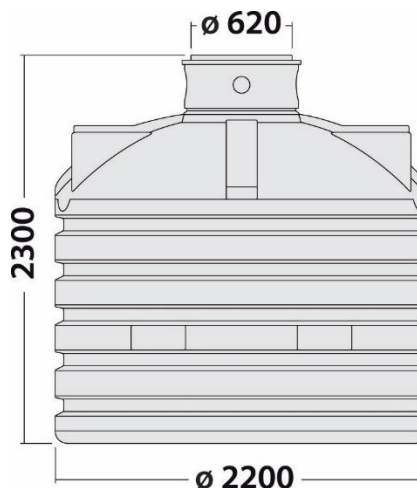

Produktübersicht Serie Oasis-Line

Begehbar bis 200 kg mit passender Abdeckung

Oasis 4.000 Liter

35.4000.0000 – ohne Ausstattung

Abmessung: 2200x2200x1858mm, 180kg

Oasis 6.000 Liter

35.6000.0000 – ohne Ausstattung

Abmessung: 2200x2200x2300mm, 235kg

Oasis 4.000 Liter Versickerungsschacht

35.4000.0002 – inkl. Zulaufbohrung, 1 x Lippendichtung

Abmessung: 2200x2200x1858mm, 180kg