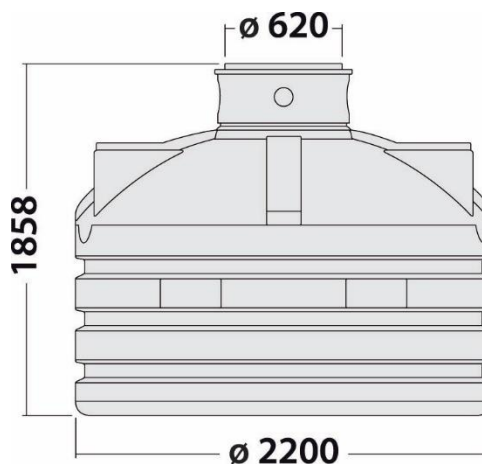

Produktübersicht Serie Oasis-Line

Begehbar bis 200 kg mit passender Abdeckung

Oasis 4.000 Liter

35.4000.0000 – ohne Ausstattung

Abmessung: 2200x2200x1858mm, 180kg

Oasis 6.000 Liter

35.6000.0000 – ohne Ausstattung

Abmessung: 2200x2200x2300mm, 235kg

Oasis 4.000 Liter Versickerungsschacht

35.4000.0002 – inkl. Zulaufbohrung, 1 x Lippendichtung

Abmessung: 2200x2200x1858mm, 180kg