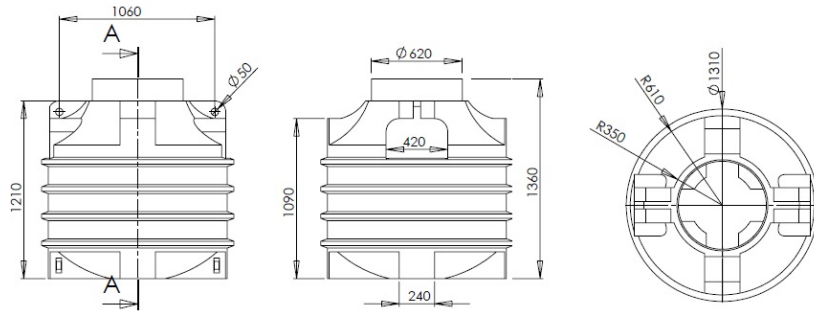

Produktübersicht Regenwasser-Schächte

Ozeanis Schacht 1.000 Liter

65.1110.0000 – ohne Ausstattung
 65.1110.0011 – inkl. 1 Lippendichtungen DN 100x10mm
 65.1110.0002 – Sickerschacht inkl. 1 Lippendichtung DN 100x10mm
 Abmessung: \varnothing 1310x1360mm, 48 kg

Ozeanis Schacht 1.500 Liter

65.1500.0000 – ohne Ausstattung
 65.1500.0011 – inkl. 1 Lippendichtungen DN 100x10mm
 65.1500.0002 – Sickerschacht inkl. 1 Lippendichtung DN 100x10mm
 Abmessung: \varnothing 1310x1730mm, 68 kg

Ozeanis Schacht 2.000 Liter

65.2220.0000 – ohne Ausstattung
 65.2220.0011 – inkl. 1 Lippendichtungen DN 100x10mm
 65.2220.0002 – Sickerschacht inkl. 1 Lippendichtung DN 100x10mm
 Abmessung: \varnothing 1310x2100mm, 90 kg