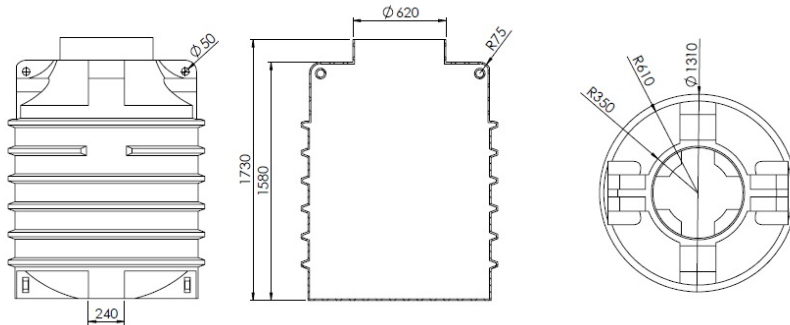

Produktübersicht Regenwasser-Schächte

Ozeanis Schacht 1.000 Liter

65.1110.0000 – ohne Ausstattung
 65.1110.0011 – inkl. 1 Lippendichtungen DN 100x10mm
 65.1110.0002 – Sickerschacht inkl. 1 Lippendichtung DN 100x10mm
 Abmessung: \varnothing 1310x1360mm, 48 kg

Ozeanis Schacht 1.500 Liter

65.1500.0000 – ohne Ausstattung
 65.1500.0011 – inkl. 1 Lippendichtungen DN 100x10mm
 65.1500.0002 – Sickerschacht inkl. 1 Lippendichtung DN 100x10mm
 Abmessung: \varnothing 1310x1730mm, 68 kg

Ozeanis Schacht 2.000 Liter

65.2220.0000 – ohne Ausstattung
 65.2220.0011 – inkl. 1 Lippendichtungen DN 100x10mm
 65.2220.0002 – Sickerschacht inkl. 1 Lippendichtung DN 100x10mm
 Abmessung: \varnothing 1310x2100mm, 90 kg