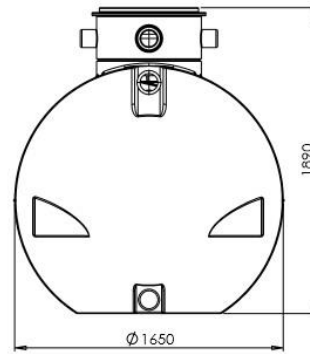

Befahrbar mit passender Abdeckung Teleskopdom 65.A000.0072

Ozeanis 4.000 Liter

35.4100.0000 – ohne Ausstattung

35.4100.0010 – inkl. 2 Lippendichtungen DN 100x15mm

35.4100.0020 – mit vorinstalliertem Korbfiter und Überlaufsiphon

Abmessung: 2300x1650x1890mm, 145 kg

Ozeanis 6.000 Liter

35.6100.0000 – ohne Ausstattung

35.6100.0010 – inkl. 2 Lippendichtungen DN 100x15mm

35.6100.0020 – mit vorinstalliertem Korbfiter und Überlaufsiphon

Abmessung: 2370x2050x2290mm, 201 kg