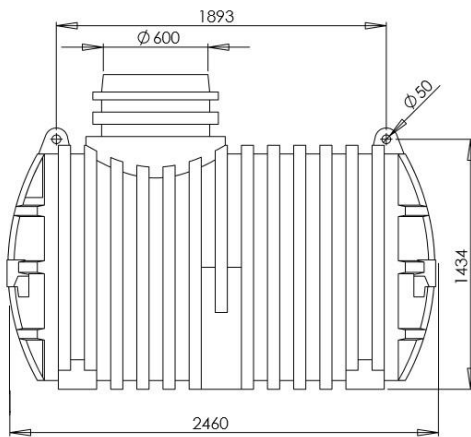

Begehbar mit passender Abdeckung, nicht kombinierbar mit Teleskopdom 65.A000.0072

Eco-Line 3.300 Liter

- 35.3300.0000 – ohne Ausstattung
 - 35.3300.0010 – inkl. 3 Lippendichtungen DN 100x10mm
 - 35.3300.0020 – mit vorinstalliertem Korbfiter und Überlaufsiphon
 - 35.3300.0031 – mit Wechselsprungfilter, Zulaufberuhiger und Überlaufsiphon
 - 35.3300.0040 – mit Zulaufberuhiger und Überlaufsiphon
- Abmessung: 2460x1400x1800, 118 kg

Eco-Line 5.000 Liter

- 35.5000.0000 – ohne Ausstattung
 - 35.5000.0010 – inkl. 3 Lippendichtungen DN 100x10mm
 - 35.5000.0020 – mit vorinstalliertem Korbfiter und Überlaufsiphon
 - 35.5000.0031 - mit Wechselsprungfilter, Zulaufberuhiger und Überlaufsiphon
 - 35.5000.0040 – mit Zulaufberuhiger und Überlaufsiphon
- Abmessung: 2458x1710x2280, 195 kg