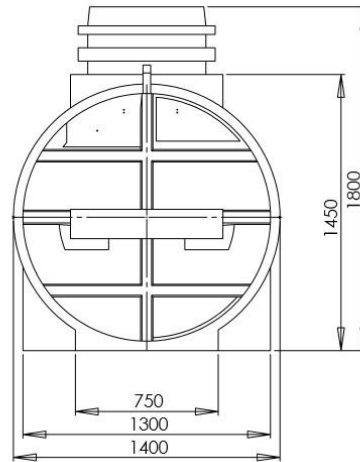

Begehbar mit passender Abdeckung, nicht kombinierbar mit Teleskopdom 65.A000.0072

Eco-Line 3.300 Liter

- 35.3300.0000 – ohne Ausstattung
 - 35.3300.0010 – inkl. 3 Lippendichtungen DN 100x10mm
 - 35.3300.0020 – mit vorinstalliertem Korbfiter und Überlaufsiphon
 - 35.3300.0031 – mit Wechselsprungfilter, Zulaufberuhiger und Überlaufsiphon
 - 35.3300.0040 – mit Zulaufberuhiger und Überlaufsiphon
- Abmessung: 2460x1400x1800, 118 kg

Eco-Line 5.000 Liter

- 35.5000.0000 – ohne Ausstattung
 - 35.5000.0010 – inkl. 3 Lippendichtungen DN 100x10mm
 - 35.5000.0020 – mit vorinstalliertem Korbfiter und Überlaufsiphon
 - 35.5000.0031 - mit Wechselsprungfilter, Zulaufberuhiger und Überlaufsiphon
 - 35.5000.0040 – mit Zulaufberuhiger und Überlaufsiphon
- Abmessung: 2458x1710x2280, 195 kg