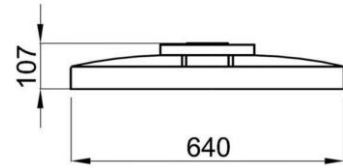

Produktübersicht Abdeckungen

Tankabdeckung Basic

35.0000.0029

Einteilige, einfache Tankabdeckung

Nicht begehbar

Domverlängerung

35.0000.0055 – Höhe 600mm

Kürzbar auf die gewünschte Länge

Kombinierbar mit 35.0000.0029

oder 65.A000.0070

PE-Deckel

65.A000.0070 – wirksame Höhe 100mm

Inkl. Technikdose und

1 Lippendichtung NW50

Belastbar bis 1500 kg

Teleskopsegment

65.A000.0071

teleskopierbar von 235-409mm

Inkl. Technikdose und

1 Lippendichtung NW50

Belastbar bis 1500 kg

Teleskopdom

65.A000.0072

teleskopierbar von 500-750mm