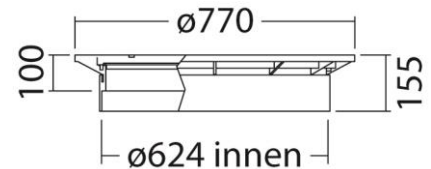

Produktübersicht Abdeckungen

Tankabdeckung Basic

35.0000.0029

Einteilige, einfache Tankabdeckung

Nicht begehbar

Domverlängerung

35.0000.0055 – Höhe 600mm

Kürzbar auf die gewünschte Länge

Kombinierbar mit 35.0000.0029

oder 65.A000.0070

PE-Deckel

65.A000.0070 – wirksame Höhe 100mm

Inkl. Technikdose und

1 Lippendichtung NW50

Belastbar bis 1500 kg

Teleskopsegment

65.A000.0071

teleskopierbar von 235-409mm

Inkl. Technikdose und

1 Lippendichtung NW50

Belastbar bis 1500 kg

Teleskopdom

65.A000.0072

teleskopierbar von 500-750mm