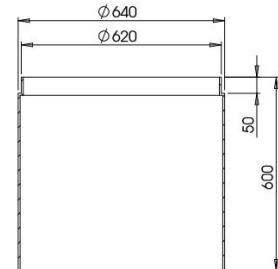

Produktübersicht Abdeckungen

Tankabdeckung Basic

35.0000.0029

Einteilige, einfache Tankabdeckung

Nicht begehbar

Domverlängerung

35.0000.0055 – Höhe 600mm

Kürzbar auf die gewünschte Länge

Kombinierbar mit 35.0000.0029

oder 65.A000.0070

PE-Deckel

65.A000.0070 – wirksame Höhe 100mm

Inkl. Technikdose und

1 Lippendichtung NW50

Belastbar bis 1500 kg

Teleskopsegment

65.A000.0071

teleskopierbar von 235-409mm

Inkl. Technikdose und

1 Lippendichtung NW50

Belastbar bis 1500 kg

Teleskopdom

65.A000.0072

teleskopierbar von 500-750mm

Inkl. Technikdose und

1 Lippendichtung NW50

Belastbar bis 1500 kg