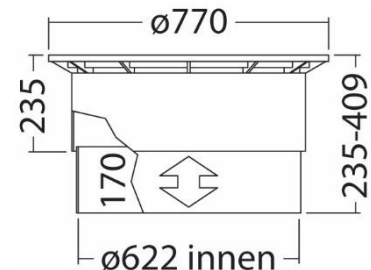

Produktübersicht Abdeckungen

Tankabdeckung Basic

35.0000.0029

Einteilige, einfache Tankabdeckung

Nicht begehbar

Domverlängerung

35.0000.0055 – Höhe 600mm

Kürzbar auf die gewünschte Länge

Kombinierbar mit 35.0000.0029

oder 65.A000.0070

PE-Deckel

65.A000.0070 – wirksame Höhe 100mm

Inkl. Technikdose und

1 Lippendichtung NW50

Belastbar bis 1500 kg

Teleskopsegment

65.A000.0071

teleskopierbar von 235-409mm

Inkl. Technikdose und

1 Lippendichtung NW50

Belastbar bis 1500 kg

Teleskopdom

65.A000.0072

teleskopierbar von 500-750mm